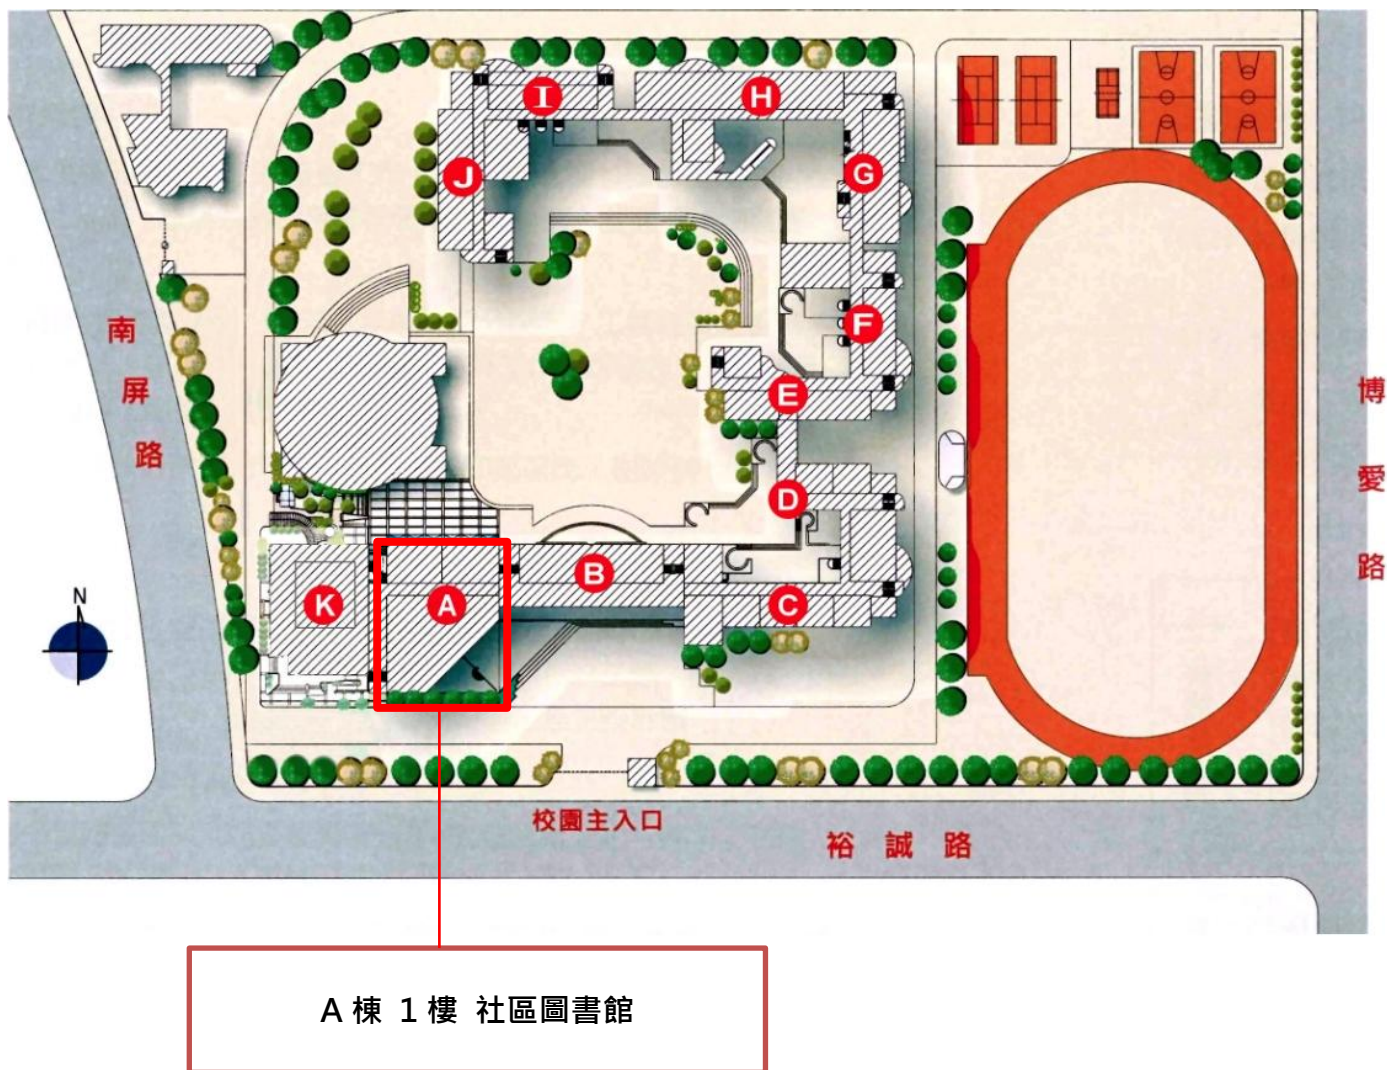

※交通方式

一、高鐵左營站

二、高鐵站至會場：可搭乘計程車直達會館，憑據核銷。

◎捷運：

搭乘「紅」線，至「巨蛋(三民家商)R14」下車，走「1」號出口，出來直走，步行約「2」分鐘。

◎自行開車：依客運路段票價核銷。

自高速公路 鼎金系統交流道左營方向「自由路出口」下匝道，直行約 750 公尺後，左轉博愛三路再直行約 2 公里即可到達。

校內即有停車場(從校門口進入，17:00 前免費停車)