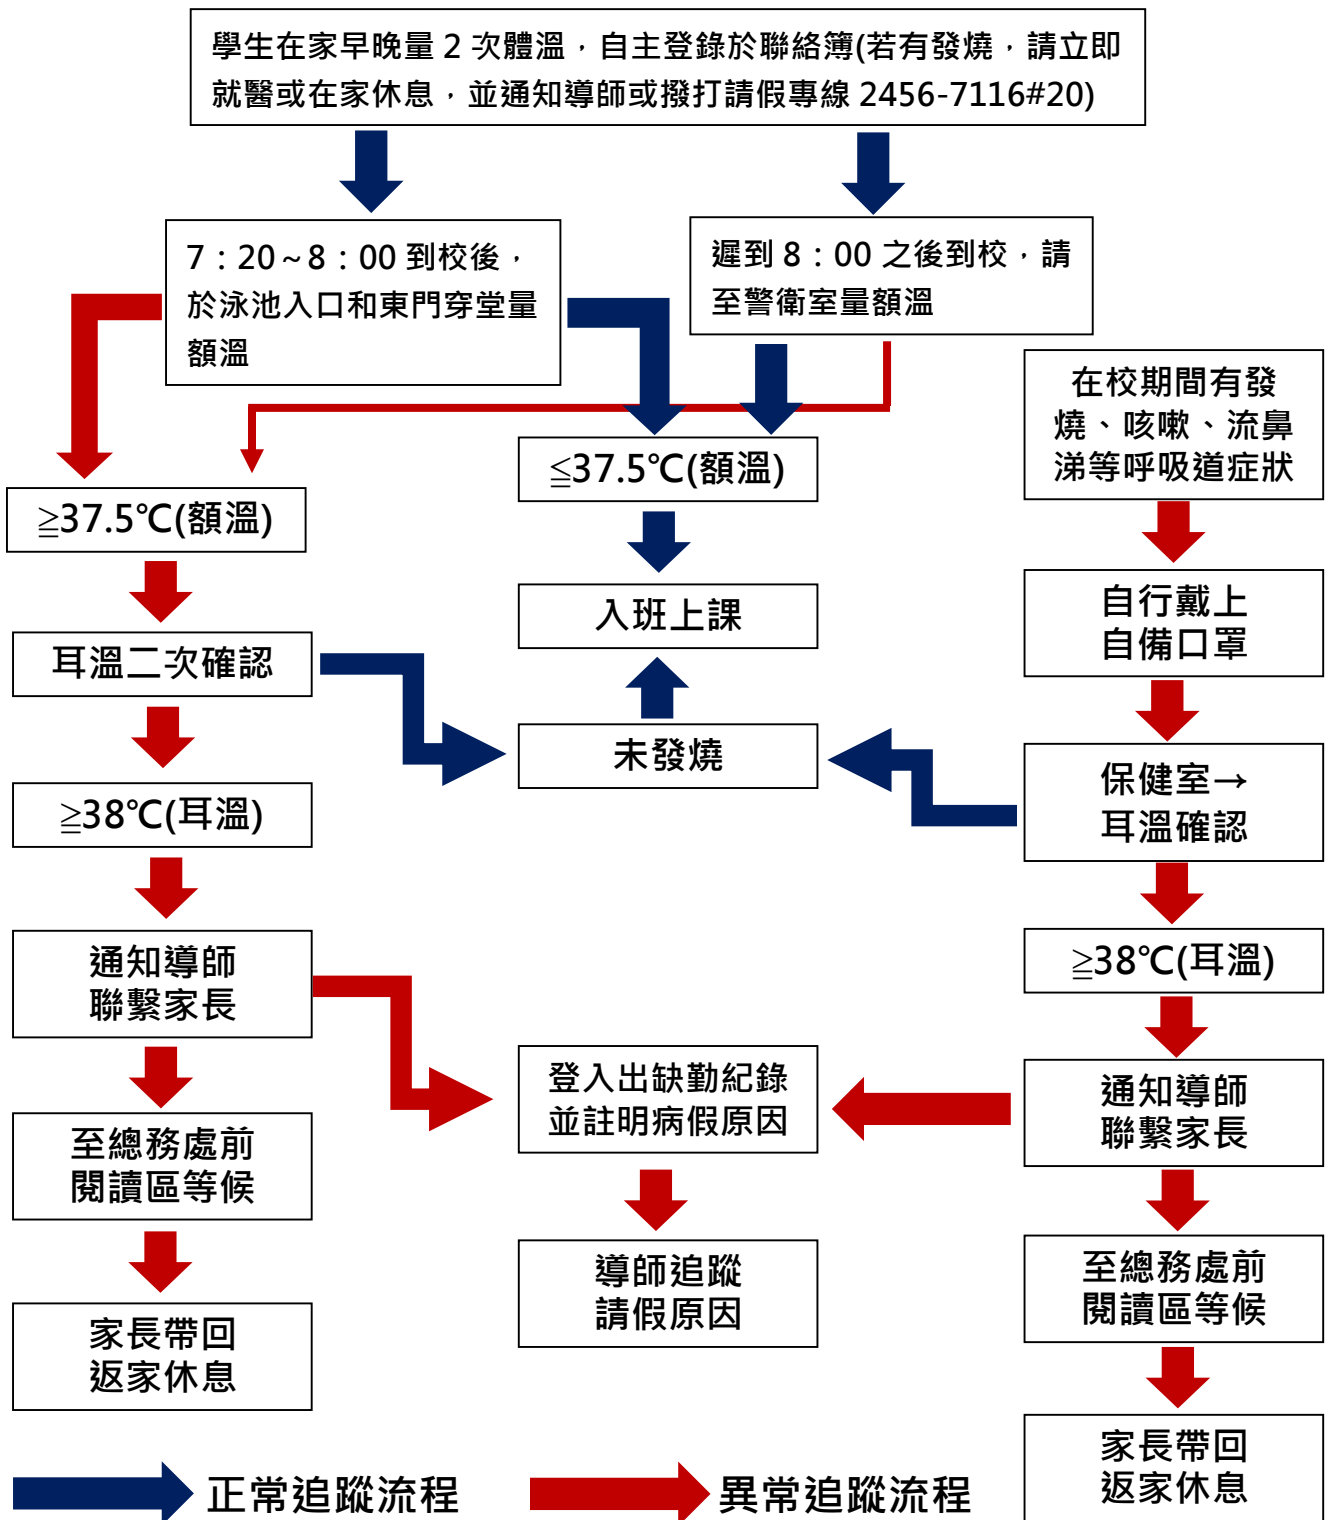

基隆市七堵國民小學入校體溫監控流程

@防疫期間，為顧及學生排隊等候量體溫時的安全，原本由明德一路大門進入，**改從旁邊泳池入口進入。**

@防疫期間，請家長配合校方**早晚量孩子體溫**，自主登錄於聯絡簿，並**自備口罩**以備不時之需！

@防疫期間，教職員工入校請自主健康管理及自備口罩，並配合本校防疫措施！